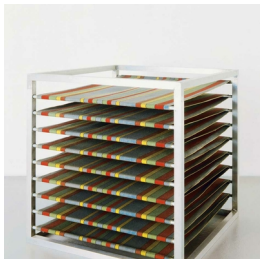

Scheda Opera

8,50 (Zig - Zag), 1966

Alighiero Boetti

L'Opera

struttura in alluminio e tessuto

Dimensioni

Altezza

51.4 cm

Larghezza

51.4 cm

Profondità

51.4 cm

Dimensione ambientale

Numero elementi

Categoria

Tecnica_mista