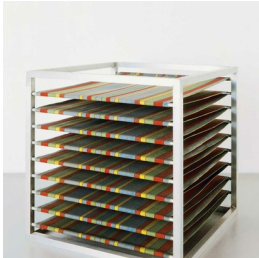

Scheda Opera

8,50 (Zig - Zag), 1966

Alighiero Boetti

L'Opera

struttura in alluminio e tessuto

Dimensioni

Altezza

51.4 cm

Larghezza

51.4 cm

Profondità

51.4 cm

Dimensione ambientale

Numero elementi

Categoria

Tecnica_mista