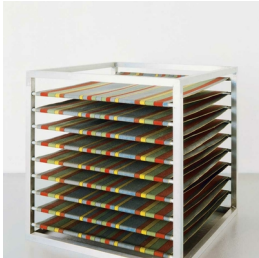

## Scheda Opera

---

8,50 (Zig - Zag), 1966

**Alighiero Boetti**

---

L'Opera

struttura in alluminio e tessuto

---

Dimensioni

Altezza

51.4 cm

Larghezza

51.4 cm

Profondità

51.4 cm

Dimensione ambientale