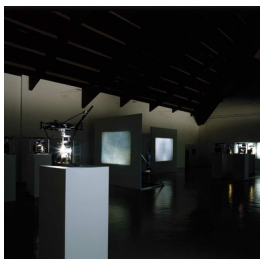

Scheda Opera

L'Opera

Five Films, 1969

Dan Graham

16mm film

1. **Sunset to Sunrise**, 1969, colore, muto, 4'20'';
2. **Binocular Zoom**, 1969-70, 2 film Super-8mm, trasferiti su 16mm, colore, muto, 1'7'';
3. **Roll**, 1970, 2 Super-8mm film, trasferiti su 16mm, colore, 1'11'';
4. **Helix/Spiral**, 1973; 2 Super-8mm films, trasferito su 16mm, colore, 5'26'';
5. **Helix/Spiral (Simone Forti)**, 1973, 2 film 16mm, b/n, muto, 10'15''