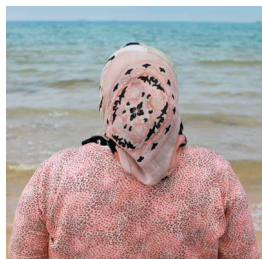

Scheda Opera

Voir la mer. Femme qui rit, 2011

Sophie Calle

L'Opera

film digitale, colore, sonoro, monitor

Dimensioni

Altezza

91.0 cm