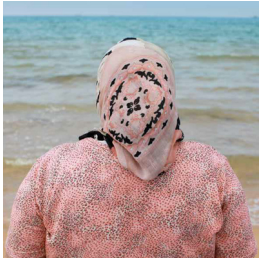

Scheda Opera

Voir la mer. Femme qui rit, 2011

Sophie Calle

L'Opera

film digitale, colore, sonoro, monitor

Dimensioni

Altezza

91.0 cm