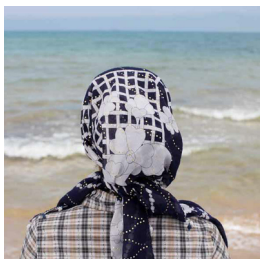

Scheda Opera

Voir la mer. La Femme aux carreaux, 2011

Sophie Calle

L'Opera

film digitale, colore, sonoro

Dimensioni

Altezza

52.5 cm