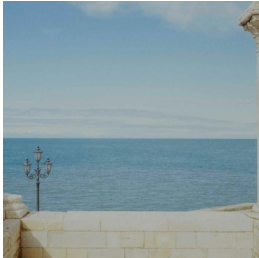

Scheda Opera

Trani, 1982

Luigi Ghirri

L'Opera

ristampa da negativo originale

Dimensioni

Altezza

24.0 cm

Larghezza

35.0 cm

Profondità

cm

Dimensione ambientale

Numero elementi

Categoria

Fotografia