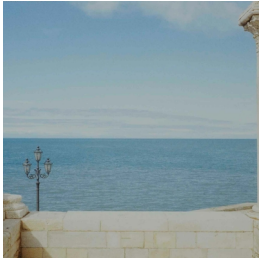

## Scheda Opera

---

Trani, 1982

**Luigi Ghirri**

---

L'Opera

ristampa da negativo originale

---