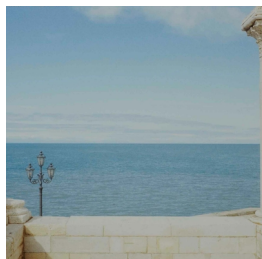

Scheda Opera

Trani, 1982

Luigi Ghirri

L'Opera

ristampa da negativo originale

Dimensioni

Altezza

24.0 cm