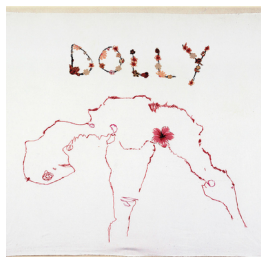

Scheda Opera

Dolly, 2002

Tracy Emin

L'Opera

ricamo e applicazioni su cotone calico

Dimensioni

Altezza

152.0 cm