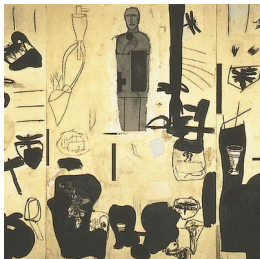

Scheda Opera

Senza titolo, 1999

Mimmo Paladino

L'Opera

tecnica mista e foglia d'oro su tavola

Dimensioni

Altezza

300.0 cm

Tecnica_mista

Credits

© Mimmo Paladino - Courtesy Castello di Rivoli Museo d'Arte Contemporanea, Rivoli-Torino foto di Paolo Pellion - Proprietà della Fondazione per l'Arte Moderna e Contemporanea CRT