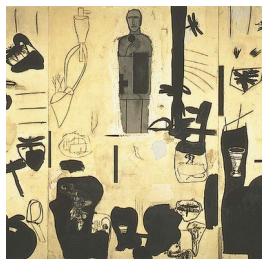

## Scheda Opera

---

Senza titolo, 1999

**Mimmo Paladino**

---

L'Opera

tecnica mista e foglia d'oro su tavola

---

Dimensioni

Altezza

300.0 cm

Larghezza

600.0 cm

Profondità

cm

Dimensione ambientale