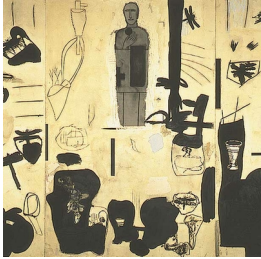

Scheda Opera

Senza titolo, 1999

Mimmo Paladino

L'Opera

tecnica mista e foglia d'oro su tavola

Dimensioni

Altezza 300.0 cm

Larghezza 600.0 cm

Profondità cm

Dimensione ambientale

Numero elementi 3

Categoria Tecnica_mista

Credits

© Mimmo Paladino - Courtesy Castello di Rivoli Museo d'Arte Contemporanea, Rivoli-Torino foto di Paolo Pellion - Proprietà della Fondazione per l'Arte Moderna e Contemporanea CRT