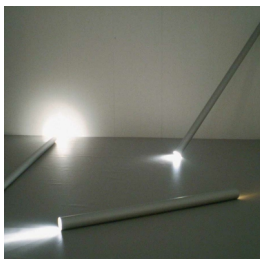

Scheda Opera

Travaso di luce, 2007

Maurizio Mochetti

L'Opera

(1970)

Dimensioni

Altezza	cm
Larghezza	cm
Profondità	cm
Dimensione ambientale	12

Numero elementi 5