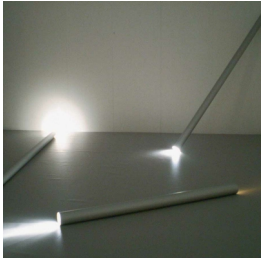

## Scheda Opera

---

Travaso di luce, 2007

**Maurizio Mochetti**

L'Opera

(1970) <div><font color="rgb(0, 0, 0)" face="sans-serif"><span>luce, alluminio; 5 elementi cavi (100 cm, 200cm, 300 cm, 400 cm, 600 cm)</span></font></div>

---

Dimensioni

Altezza	cm
Larghezza	cm
Profondità	cm
Dimensione ambientale	12

---

Numero elementi	5
-----------------	---

---

Categoria	Installazione
-----------	---------------

Credits