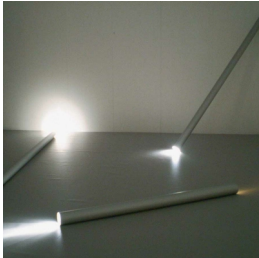

Scheda Opera

Travaso di luce, 2007

Maurizio Mochetti

L'Opera

(1970)

Dimensioni

Altezza	cm
Larghezza	cm
Profondità	cm
Dimensione ambientale	12

Numero elementi	5
-----------------	---