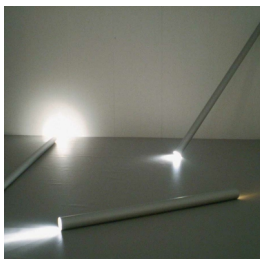

Scheda Opera

Travaso di luce, 2007

Maurizio Mochetti

L'Opera

(1970)

Dimensioni

Altezza	cm
Larghezza	cm
Profondità	cm
Dimensione ambientale	12

Numero elementi	5
-----------------	---