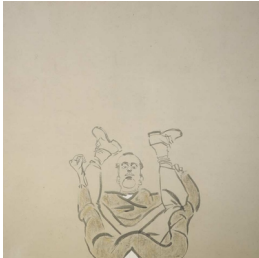

Scheda Opera

Autoritratto senza specchio, 1979

Francesco Clemente

L'Opera pigmenti e china su carta montata su tela

Dimensioni

Altezza 200.0 cm

Larghezza 260.0 cm

Profondità cm

Dimensione ambientale

Numero elementi

Categoria Disegno

Credits

© Francesco Clemente - Courtesy Castello di Rivoli Museo d'Arte Contemporanea, Rivoli-Torino foto di Paolo Pellion - Proprietà della Fondazione per l'Arte Moderna e Contemporanea CRT