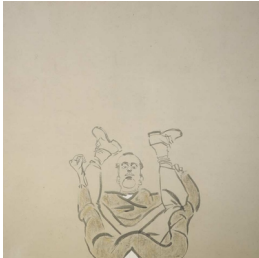

Scheda Opera

Autoritratto senza specchio, 1979

Francesco Clemente

L'Opera pigmenti e china su carta montata su tela

Dimensioni

Altezza 200.0 cm

Larghezza 260.0 cm

Profondità cm

Dimensione ambientale

Numero elementi

Categoria Disegno

Credits © Francesco Clemente - Courtesy Castello di Rivoli Museo d'Arte Contemporanea, Rivoli-Torino foto di Paolo Pellion - Proprietà della Fondazione per l'Arte Moderna e Contemporanea CRT