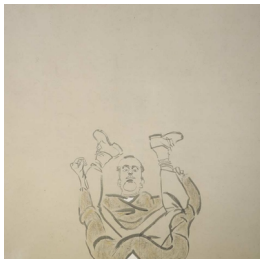

Scheda Opera

Autoritratto senza specchio, 1979

Francesco Clemente

L'Opera

pigmenti e china su carta montata su tela

Dimensioni

Altezza

200.0 cm