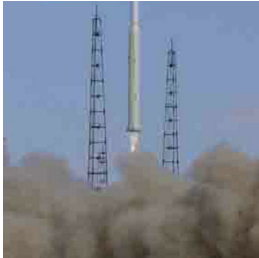

Scheda Opera

jpeg ri02, 2007

Thomas Ruff

L'Opera

stampa cromogenica, Diasec

Dimensioni

Altezza

259.0 cm

Larghezza

188.0 cm

Profondità

cm

Dimensione ambientale

Numero elementi

Categoria

Fotografia