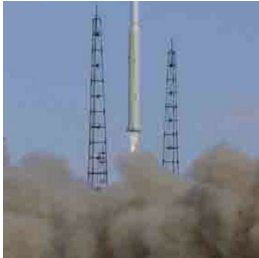

## Scheda Opera

---

jpeg ri02, 2007

**Thomas Ruff**

---

L'Opera

stampa cromogenica, Diasec

---

Dimensioni

Altezza

259.0 cm

Larghezza

188.0 cm

Profondità

cm

Dimensione ambientale