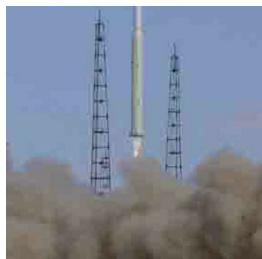

Scheda Opera

jpeg ri02, 2007

Thomas Ruff

L'Opera

stampa cromogenica, Diasec

Dimensioni

Altezza

259.0 cm