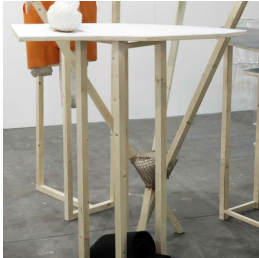

## Scheda Opera

---

Essen Zadime (02), 2018

**Ludovica Carbotta**

---

L'Opera legno, gesso e tessuto

---

### Dimensioni

Altezza	30.0 cm
Larghezza	50.0 cm
Profondità	150.0 cm
Dimensione ambientale	

---