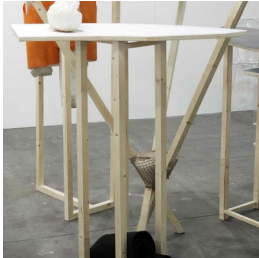

Scheda Opera

Essen Zadime (02), 2018

Ludovica Carbotta

L'Opera legno, gesso e tessuto

Dimensioni

Altezza 30.0 cm
Larghezza 50.0 cm
Profondità 150.0 cm
Dimensione ambientale

Numero elementi

Categoria Scultura

Credits © Ludovica Carbotta - Courtesy Castello di Rivoli Museo d'Arte Contemporanea, Torino, foto di Perottino, Piva, Bottallo / Artissima 2018 - Proprietà della Fondazione per l'Arte Moderna e Contemporanea CRT