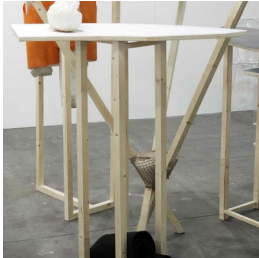

Scheda Opera

Essen Zadime (02), 2018

Ludovica Carbotta

L'Opera legno, gesso e tessuto

Dimensioni

Altezza	30.0 cm
Larghezza	50.0 cm
Profondità	150.0 cm
Dimensione ambientale	

Numero elementi

Categoria Scultura