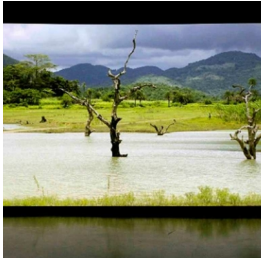

Scheda Opera

The Sovereign Forest, 2012

Amar Kanwar

L'Opera

installazione multimediale

Dimensioni

Altezza

cm