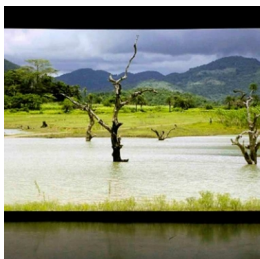

Scheda Opera

The Sovereign Forest, 2012

Amar Kanwar

L'Opera

installazione multimediale

Dimensioni

Altezza

cm