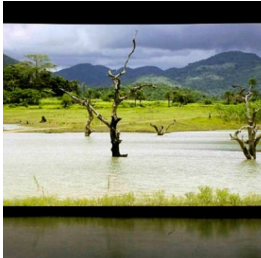

Scheda Opera

The Sovereign Forest, 2012

Amar Kanwar

L'Opera

installazione multimediale

Dimensioni

Altezza cm

Larghezza cm

Profondità cm

Dimensione ambientale

Numero elementi 550

Categoria Installazione

Credits

© Amar Kanwar - Courtesy Castello di Rivoli Museo d'Arte Contemporanea, Rivoli-Torino, - Proprietà della Fondazione per l'Arte Moderna e Contemporanea CRT