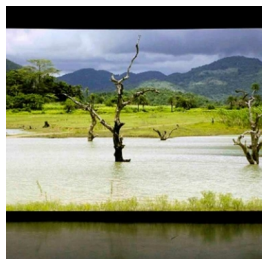

Scheda Opera

The Sovereign Forest, 2012

Amar Kanwar

L'Opera

installazione multimediale

Dimensioni

Altezza

cm