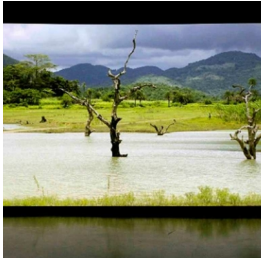

## Scheda Opera

---

The Sovereign Forest, 2012

**Amar Kanwar**

L'Opera

installazione multimediale

---

Dimensioni