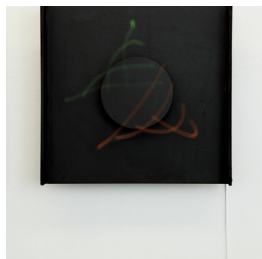

Scheda Opera

Roto - Optic, 1964

Gianni Colombo

L'Opera legno, metallo, animazione elettromeccanica

Dimensioni

Altezza 90.0 cm

Larghezza 92.5 cm

Profondità 19.0 cm

Dimensione ambientale

Numero elementi

Categoria Installazione

Credits

© Gianni Colombo - Courtesy Castello di Rivoli Museo d'Arte Contemporanea, Rivoli-Torino foto di Paolo Pellion - Proprietà della Fondazione per l'Arte Moderna e Contemporanea CRT