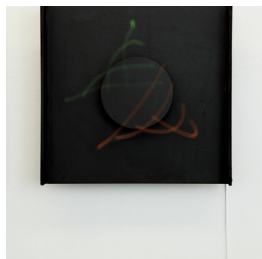

Scheda Opera

Roto - Optic, 1964

Gianni Colombo

L'Opera

legno, metallo, animazione elettromeccanica

Dimensioni

Altezza

90.0 cm