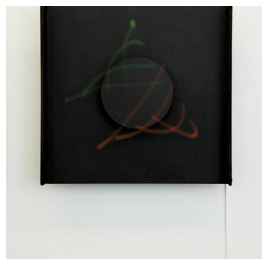

## Scheda Opera

---

Roto - Optic, 1964

**Gianni Colombo**

---

L'Opera legno, metallo, animazione elettromeccanica

---

### Dimensioni

Altezza 90.0 cm

Larghezza 92.5 cm

Profondità 19.0 cm

Dimensione ambientale

---