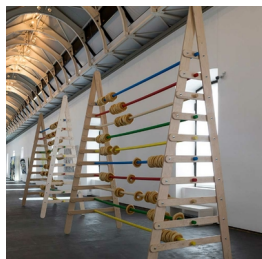

Scheda Opera

Celestial Numbers, 2018

Eduardo Navarro

L'Opera

abacchi in legno e pane (400x400 cm/cad)

Dimensioni

Altezza

cm