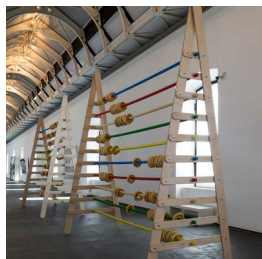

Scheda Opera

Celestial Numbers, 2018

Eduardo Navarro

L'Opera

abachi in legno e pane (400x400 cm/cad)

Dimensioni

Altezza

cm