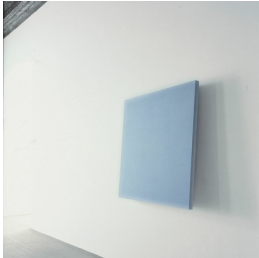

Scheda Opera

Muro, eco rosso azzurro, 2003

Ettore Spalletti

L'Opera

impasto di colore su legno, matita

Dimensioni

Altezza

150.0 cm

Larghezza

150.0 cm

Profondità

6.0 cm

Dimensione ambientale

Numero elementi

Categoria

Dipinto