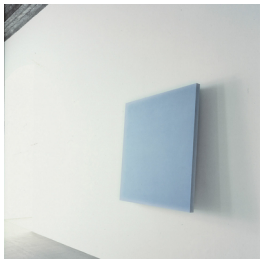

## Scheda Opera

---

Muro, eco rosso azzurro, 2003

**Ettore Spalletti**

---

L'Opera

impasto di colore su legno, matita

---

Dimensioni

Altezza

150.0 cm

Larghezza

150.0 cm

Profondità

6.0 cm

Dimensione ambientale