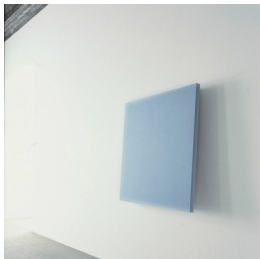

Scheda Opera

Muro, eco rosso azzurro, 2003

Ettore Spalletti

L'Opera

impasto di colore su legno, matita

Dimensioni

Altezza

150.0 cm

Larghezza

150.0 cm

Profondità

6.0 cm

Dimensione ambientale

Numero elementi

Categoria

Dipinto