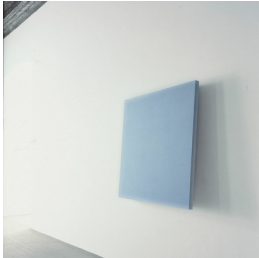

Scheda Opera

Muro, eco rosso azzurro, 2003

Ettore Spalletti

L'Opera impasto di colore su legno, matita

Dimensioni

Altezza 150.0 cm

Larghezza 150.0 cm

Profondità 6.0 cm