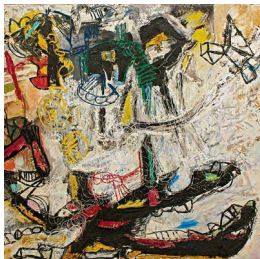

Scheda Opera

La Gibigianna, quadro VII, 1960

Giuseppe (Pinot) Gallizio

L'Opera

olio su tela

Dimensioni

Altezza

165.0 cm

Larghezza

335.0 cm

Profondità

cm

Dimensione ambientale

Numero elementi

Categoria

Dipinto