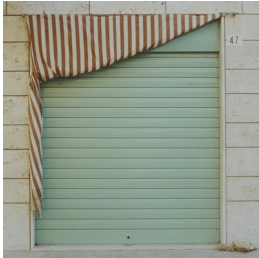

## Scheda Opera

---

Modena (saracinesca) II, 1972

**Luigi Ghirri**

---

L'Opera

ristampa da negativo originale

---

Dimensioni

Altezza

24.0 cm

Larghezza

35.0 cm

Profondità

cm

Dimensione ambientale