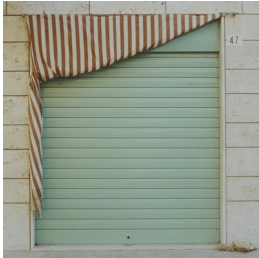

Scheda Opera

Modena (saracinesca) II, 1972

Luigi Ghirri

L'Opera

ristampa da negativo originale

Dimensioni

Altezza

24.0 cm

Larghezza

35.0 cm

Profondità

cm

Dimensione ambientale

Numero elementi

Categoria

Fotografia