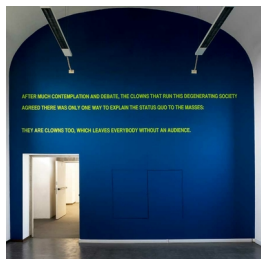

Scheda Opera

Clowns, 2014

Basim Magdy

L'Opera

testo, pittura acrilica e fluorescente

Dimensioni

Altezza cm

Larghezza cm

Profondità cm

Dimensione ambientale

Numero elementi

Categoria

Installazione

Credits

© Basim Magdy - Courtesy Castello di Rivoli Museo d'Arte Contemporanea, Rivoli-Torino, Proprietà della Fondazione per l'Arte Moderna e Contemporanea CRT