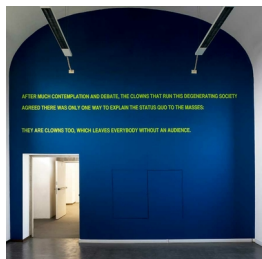

Scheda Opera

Clowns, 2014

Basim Magdy

L'Opera

testo, pittura acrilica e fluorescente

Dimensioni

Altezza

cm