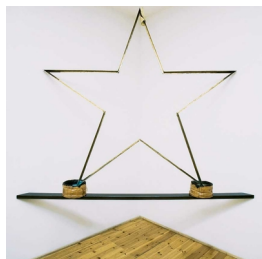

Scheda Opera

Stella, 1978

Gilberto Zorio

L'Opera

<div>stella di bronzo, due vasche di terracotta
contenenti</div><div>solfo di rame e acido
idrossidrico, barra di ferro e</div><div>frammento di
pergamena</div>

Dimensioni

Altezza	234.6 cm
Larghezza	231.5 cm
Profondità	cm

Dimensione ambientale

Numero elementi

Categoria	Installazione
-----------	---------------

Credits

©Gilberto Zorio - GAM - Galleria d'Arte Moderna e
Contemporanea, Torino - foto di tudio Gonella - Proprietà
della Fondazione per l'Arte Moderna e Contemporanea CRT