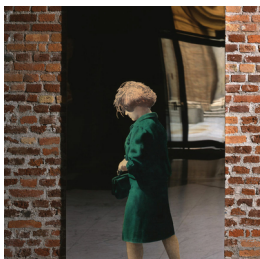

Scheda Opera

Ragazza che cammina, 1962

Michelangelo Pistoletto

L'Opera

carta velina dipinta su acciaio inox lucidato a specchio

Dimensioni

Altezza cm

Larghezza cm

Profondità cm

Dimensione ambientale

Numero elementi

Categoria

Installazione

Credits

©Michelangelo Pistoletto - Courtesy Castello di Rivoli
Museo d'Arte Contemporanea, Rivoli-Torino foto di Paolo
Pellion - Proprietà della Fondazione per l'Arte Moderna e
Contemporanea CRT