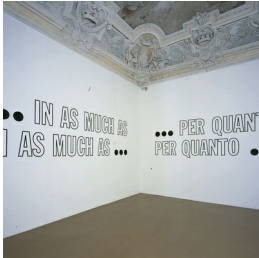

Scheda Opera

...IN AS MUCH/IN AS MUCH..., 1972

Lawrence Weiner

L'Opera

lettere in vinile su parete

Dimensioni

Altezza cm

Larghezza cm

Profondità cm

Dimensione ambientale

Numero elementi

Categoria Installazione

Credits

©Lawrence Weiner - Courtesy Castello di Rivoli Museo d'Arte Contemporanea, Rivoli-Torino foto di Paolo Pellion - Proprietà della Fondazione per l'Arte Moderna e Contemporanea CRT