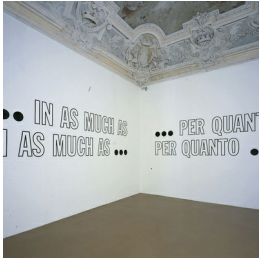

Scheda Opera

...IN AS MUCH/IN AS MUCH..., 1972

Lawrence Weiner

L'Opera

lettere in vinile su parete

Dimensioni

Altezza

cm

Larghezza

cm

Profondità

cm

Dimensione ambientale

Numero elementi

Categoria

Installazione