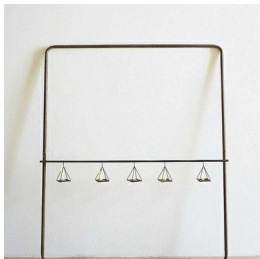

Scheda Opera

Senza titolo (1), 1969

Jannis Kounellis

L'Opera

struttura in ferro, bilancine, metaldeide

Dimensioni

Altezza 190.0 cm

Larghezza 164.0 cm

Profondità 10.0 cm

Dimensione ambientale

Numero elementi

Categoria

Scultura

Credits

©Jannis Kounellis - Courtesy Castello di Rivoli Museo d'Arte Contemporanea, Rivoli-Torino, e GAM - Galleria Civica d'Arte Moderna e Contemporanea, Torino, foto di Paolo Pellion - Proprietà della Fondazione per l'Arte Moderna e Contemporanea CRT