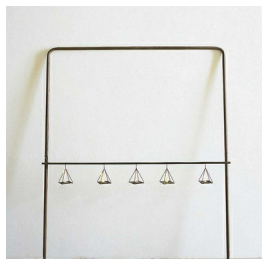

Scheda Opera

Senza titolo (1), 1969

Jannis Kounellis

L'Opera

struttura in ferro, bilancine, metaldeide

Dimensioni

Altezza

190.0 cm

Larghezza

164.0 cm

Profondità

10.0 cm

Dimensione ambientale

Numero elementi

Categoria

Scultura