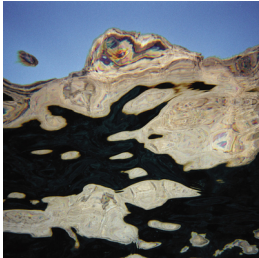

Scheda Opera

Senza titolo (Alicudi vista da sottacqua),
2003

Paola Pivi

L'Opera

stampa fotografica a colori montata su lastra Dibond

Dimensioni

Altezza cm

Larghezza cm