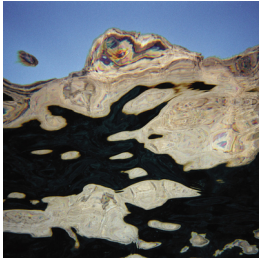

Scheda Opera

Senza titolo (Alicudi vista da sottacqua),
2003

Paola Pivi

L'Opera

stampa fotografica a colori montata su lastra
Dibond

Dimensioni

Altezza cm

Larghezza cm

Profondità cm

Dimensione ambientale

Numero elementi

Categoria Fotografia

Credits

©Paola Pivi - Courtesy Castello di Rivoli Museo d'Arte
Contemporanea, Torino