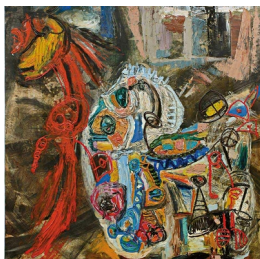

## Scheda Opera

---

La Gibigianna, quadro VI, 1960

**Giuseppe (Pinot) Gallizio**

L'Opera

olio su tela

---

Dimensioni

---

Altezza

165.0 cm

Larghezza

130.0 cm

Profondità

cm

Dimensione ambientale