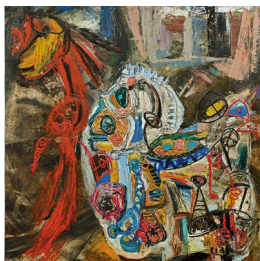

## Scheda Opera

---

La Gibigianna, quadro VI, 1960

**Giuseppe (Pinot) Gallizio**

L'Opera

olio su tela

---

Dimensioni

---

Altezza

165.0 cm

Larghezza

130.0 cm

Profondità

cm

Dimensione ambientale