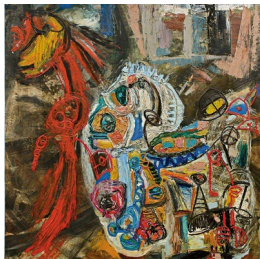

Scheda Opera

La Gibigianna, quadro VI, 1960

Giuseppe (Pinot) Gallizio

L'Opera

olio su tela

Dimensioni

Altezza

165.0 cm

Larghezza

130.0 cm

Profondità

cm

Dimensione ambientale

Numero elementi

Categoria

Dipinto