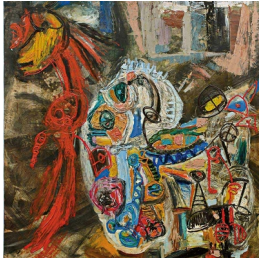

Scheda Opera

La Gibigianna, quadro VI, 1960

Giuseppe (Pinot) Gallizio

L'Opera

olio su tela

Dimensioni

Altezza

165.0 cm

Larghezza

130.0 cm

Profondità

cm

Dimensione ambientale

Numero elementi

Categoria

Dipinto