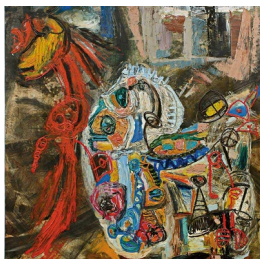

Scheda Opera

La Gibigianna, quadro VI, 1960

Giuseppe (Pinot) Gallizio

L'Opera

olio su tela

Dimensioni

Altezza

165.0 cm

Larghezza

130.0 cm

Profondità

cm

Dimensione ambientale

Numero elementi

Categoria

Dipinto