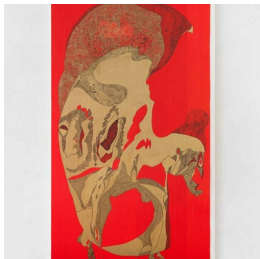

## Scheda Opera

---

Pollice, un altro dio scuro dell'AdE, 2021

**Luca Santiago Mora**

---

L'Opera smalto oro, pennarello nero su adetex montato su telaio

---

### Dimensioni

Altezza 245.0 cm

Larghezza 141.0 cm

Profondità cm

Dimensione ambientale

---