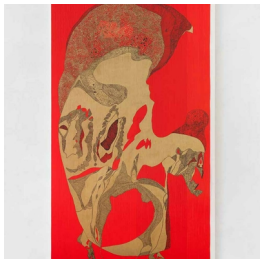

Scheda Opera

POLLICE, un altro dio scuro dell'AdE, 2021

Luca Santiago Mora

L'Opera smalto oro, pennarello nero su adetex montato su telaio

Dimensioni

Altezza 245.0 cm

Larghezza 141.0 cm

Profondità cm