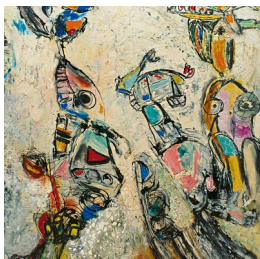

Scheda Opera

La Gibigianna, quadro IV, 1960

Giuseppe (Pinot) Gallizio

L'Opera

olio su tela

Dimensioni

Altezza

167.0 cm

Larghezza

133.0 cm

Profondità

cm

Dimensione ambientale

Numero elementi

Categoria

Dipinto