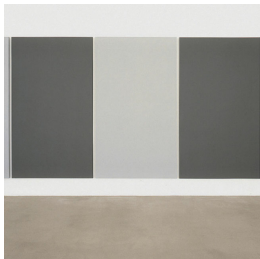

## Scheda Opera

---

Five Vertical Parts (Two Greys), 2001

**Alan Charlton**

L'Opera

acrilico su tela

---

Dimensioni

---

Altezza

234.0 cm

Larghezza

135.0 cm

Profondità

cm

Dimensione ambientale