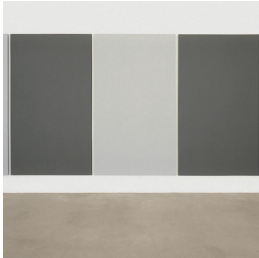

Scheda Opera

Five Vertical Parts (Two Greys), 2001

Alan Charlton

L'Opera

acrilico su tela

Dimensioni

Altezza

234.0 cm

Larghezza

135.0 cm

Profondità

cm

Dimensione ambientale

Numero elementi

5

Categoria