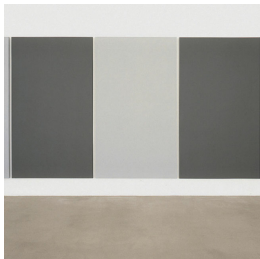

Scheda Opera

Five Vertical Parts (Two Greys), 2001

Alan Charlton

L'Opera

acrilico su tela

Dimensioni

Altezza

234.0 cm

Larghezza

135.0 cm

Profondità

cm

Dimensione ambientale

Numero elementi

5

Categoria