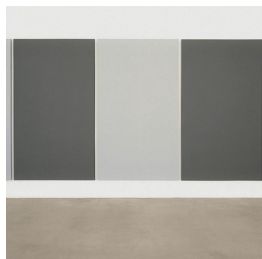

Scheda Opera

Five Vertical Parts (Two Greys), 2001

Alan Charlton

L'Opera

acrilico su tela

Dimensioni

Altezza

234.0 cm

Larghezza

135.0 cm

Profondità

cm

Dimensione ambientale

Numero elementi

5

Categoria