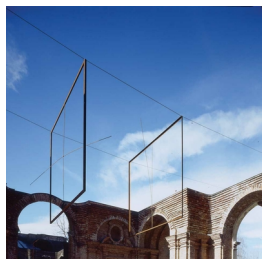

## Scheda Opera

---

Paolo Uccello 1450 - 1989, 1989

**Luciano Fabro**

---

L'Opera ferro

---

### Numero elementi

---

Categoria Scultura

---

Credits ©Luciano Fabro - Courtesy Castello di Rivoli Museo d'Arte Contemporanea, Torino foto di Paolo Pellion - Proprietà della Fondazione per l'Arte Moderna e Contemporanea CRT