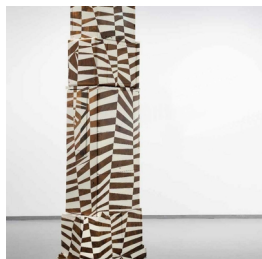

Scheda Opera

Military Decò (A), 2021

Flavio Favelli

L'Opera

assemblaggio di mobili dipinti

Dimensioni

Altezza

249.0 cm

Larghezza

73.0 cm

Profondità

45.0 cm

Dimensione ambientale

Numero elementi

Categoria

Scultura