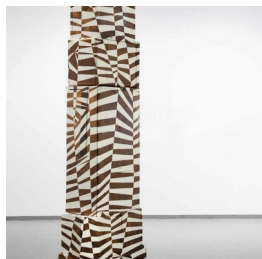

Scheda Opera

Military Decò (A), 2021

Flavio Favelli

L'Opera

assemblaggio di mobili dipinti

Dimensioni

Altezza

cm

Larghezza

cm

Profondità

cm

Dimensione ambientale

Numero elementi

Categoria

Scultura