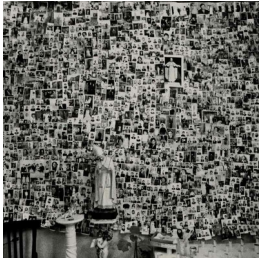

Scheda Opera

Italia, Lucania, Serradarce. Tempio di Alberto
Glorioso, 1970

L'Opera

stampa fotografica

Dimensioni

Altezza

30.5 cm

Larghezza

39.5 cm

Profondità

cm

Dimensione ambientale

Numero elementi

Categoria

Fotografia

Credits