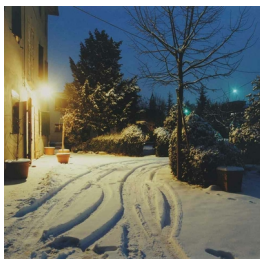

## Scheda Opera

---

Roncocesi, 1991

**Luigi Ghirri**

L'Opera

ristampa da negativo originale

---

Dimensioni

---

Altezza

24.0 cm

Larghezza

35.0 cm

Profondità

cm

Dimensione ambientale