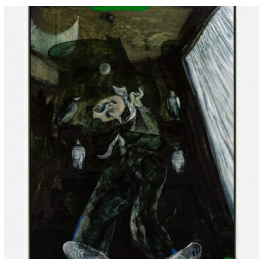

## Scheda Opera

---

jingle jangle morning, 2024

**Guglielmo Castelli**

---

L'Opera

olio su tavola

---

Dimensioni

Altezza

50.0 cm

Larghezza

40.0 cm

Profondità

cm

Dimensione ambientale