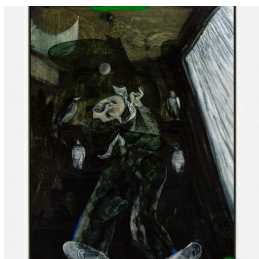

Scheda Opera

jingle jangle morning, 2024

Guglielmo Castelli

L'Opera

olio su tavola

Dimensioni

Altezza

50.0 cm

Larghezza

40.0 cm

Profondità

cm

Dimensione ambientale

Numero elementi

Categoria

Dipinto