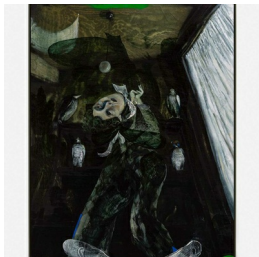

## Scheda Opera

---

jingle jangle morning, 2024

**Guglielmo Castelli**

---

L'Opera

olio su tavola

---

Dimensioni

Altezza

50.0 cm

Larghezza

40.0 cm

Profondità

cm

Dimensione ambientale