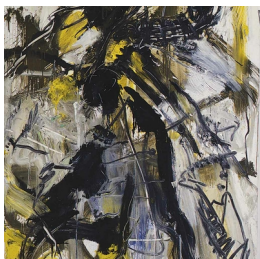

Scheda Opera

Da dove... (1983-7), 1983

Emilio Vedova

L'Opera

tecnica mista su tela

Dimensioni

Altezza

300.0 cm

Larghezza

230.0 cm

Profondità

cm

Dimensione ambientale

Numero elementi

Categoria

Dipinto