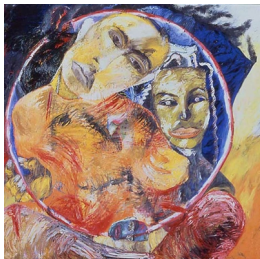

Scheda Opera

Il cerchio di Milarepa, 1982

Francesco Clemente

L'Opera

olio su tela

Dimensioni

Altezza 200.0 cm

Larghezza 250.0 cm

Profondità cm

Dimensione ambientale

Numero elementi

Categoria Dipinto

Credits

© Francesco Clemente - Courtesy Castello di Rivoli Museo d'Arte Contemporanea, Rivoli-Torino foto di Paolo Pellion - Proprietà della Fondazione per l'Arte Moderna e Contemporanea CRT