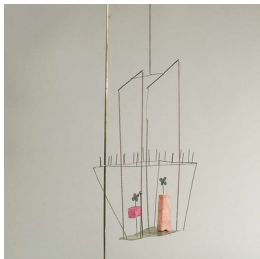

Scheda Opera

La balançoire aux violettes, 1963

Fausto Melotti

L'Opera

ottone e polistirolo dipinto

Dimensioni

Altezza

115.0 cm

Larghezza

38.5 cm

Profondità

39.5 cm

Dimensione ambientale

Numero elementi

Categoria

Scultura

Credits

©Fausto Melotti - Courtesy GAM - Galleria Civica d'Arte Moderna e Contemporanea, Torino foto di Studio Gonella - Proprietà della Fondazione per l'Arte Moderna e Contemporanea CRT