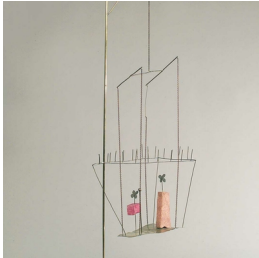

## Scheda Opera

---

La balançoire aux violettes, 1963

**Fausto Melotti**

---

L'Opera

ottone e polistirolo dipinto

---

Dimensioni

Altezza

115.0 cm

Larghezza

38.5 cm

Profondità

39.5 cm

Dimensione ambientale

---

Numero elementi

---

Categoria

Scultura

---

Credits

©Fausto Melotti - Courtesy GAM - Galleria d'Arte Moderna e Contemporanea, Torino foto di Studio Gonella - Proprietà della Fondazione per l'Arte Moderna e Contemporanea CRT