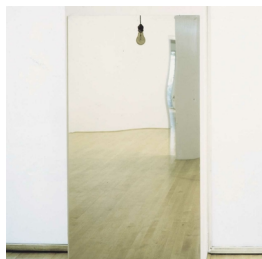

Scheda Opera

Lampadina, 1962

Michelangelo Pistoletto

L'Opera

Carta velina dipinta su acciaio inox lucidato a specchio

Dimensioni

Altezza 230.0 cm

Larghezza 120.0 cm

Profondità cm

Dimensione ambientale

Numero elementi

Categoria

Installazione

Credits

©Michelangelo Pistoletto - Courtesy Castello di Rivoli
Museo d'Arte Contemporanea, Rivoli-Torino e e GAM -
Galleria Civica d'Arte Moderna e Contemporanea, Torino -
Proprietà della Fondazione per l'Arte Moderna e
Contemporanea CRT