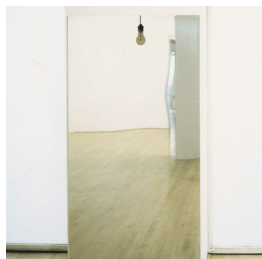

Scheda Opera

Lampadina, 1962

Michelangelo Pistoletto

L'Opera

Carta velina dipinta su acciaio inox lucidato a specchio

Dimensioni

Altezza 230.0 cm

Larghezza 120.0 cm

Profondità cm

Dimensione ambientale

Numero elementi

Categoria Installazione

Credits

©Michelangelo Pistoletto - Courtesy Castello di Rivoli Museo d'Arte Contemporanea, Rivoli-Torino e e GAM - Galleria Civica d'Arte Moderna e Contemporanea, Torino - Proprietà della Fondazione per l'Arte Moderna e Contemporanea CRT