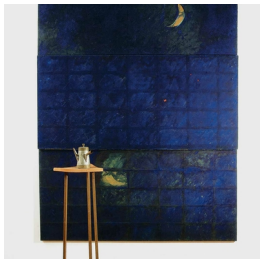

## Scheda Opera

---

La luna, 1980

**Pier Paolo Calzolari**

L'Opera

tecnica mista su tavola (281x200cm), treppiedi in metallo, caffettiera in ferro, basi in terracotta (137cm)

---

Dimensioni

Altezza 281.0 cm

Larghezza 200.0 cm

Profondità 110.0 cm

Dimensione ambientale

---

Numero elementi

Categoria Tecnica\_mista

Credits