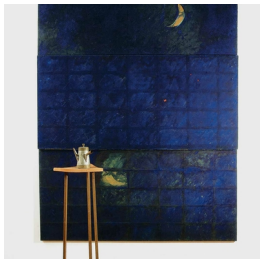

## Scheda Opera

---

La luna, 1980

**Pier Paolo Calzolari**

L'Opera

tecnica mista su tavola (281x200cm), treppiedi in metallo, caffettiera in ferro, basi in terracotta (137cm)

---

Dimensioni

Altezza 281.0 cm

Larghezza 200.0 cm

Profondità 110.0 cm

Dimensione ambientale

---

Numero elementi

---

Categoria Tecnica\_mista