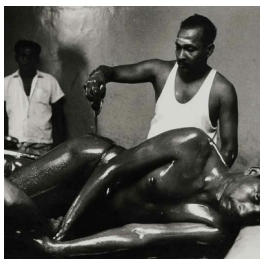

Scheda Opera

India, Trivandrum. Ospedale psichiatrico, 1972

L'Opera

stampa vintage

Dimensioni

Altezza

30.0 cm

Larghezza