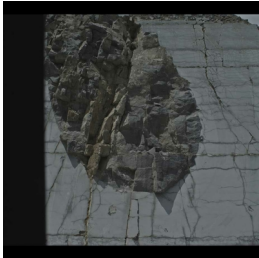

## Scheda Opera

---

Quarry, 2011

**Niamh O'Malley**

L'Opera

video proiezione HD in loop, schermo nero in misto cotone,  
dimensioni variabili

---

Dimensioni