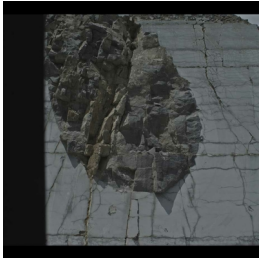

Scheda Opera

Quarry, 2011

Niamh O'Malley

L'Opera

video proiezione HD in loop, schermo nero in misto cotone,
dimensioni variabili

Dimensioni

Altezza cm

Larghezza cm