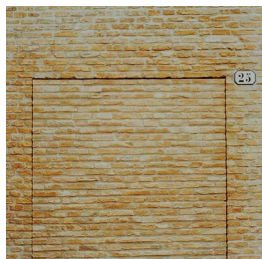

## Scheda Opera

---

Ferrara (porta murata), 1981

**Luigi Ghirri**

L'Opera

ristampa da negativo originale

---

Dimensioni

---

Altezza

24.0 cm

Larghezza

35.0 cm

Profondità

cm

Dimensione ambientale