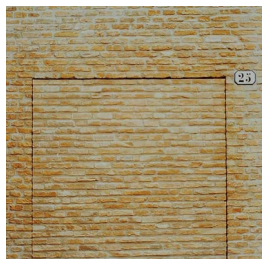

Scheda Opera

Ferrara (porta murata), 1981

Luigi Ghirri

L'Opera

ristampa da negativo originale

Dimensioni

Altezza

24.0 cm

Larghezza

35.0 cm

Profondità

cm

Dimensione ambientale

Numero elementi

Categoria

Fotografia