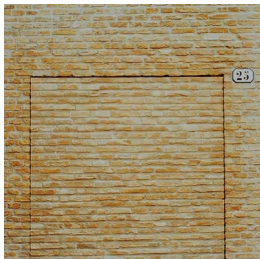

Scheda Opera

Ferrara (porta murata), 1981

Luigi Ghirri

L'Opera

ristampa da negativo originale

Dimensioni

Altezza

24.0 cm

Larghezza

35.0 cm

Profondità

cm

Dimensione ambientale

Numero elementi

Categoria

Fotografia