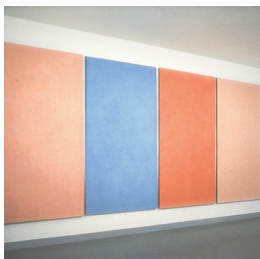

## Scheda Opera

---

Quartetto, rosso porpora, 1991

**Ettore Spalletti**

L'Opera

impasto di colore su  
legno

---

Dimensioni