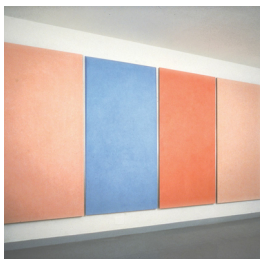

Scheda Opera

Quartetto, rosso porpora, 1991

Ettore Spalletti

L'Opera

impasto di colore su
legno

Dimensioni

Altezza

240.0 cm