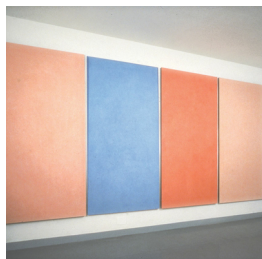

## Scheda Opera

---

Quartetto, rosso porpora, 1991

**Ettore Spalletti**

L'Opera

```
<table border="0" cellpadding="0" cellspacing="0"
width="226"><tbody><tr height="19"><td height="19"
class="xl71" width="226">impasto di colore su
legno</td></tr></tbody></table>
```

---

Dimensioni

Altezza	240.0 cm
Larghezza	120.0 cm
Profondità	cm
Dimensione ambientale	

---

Numero elementi	4
-----------------	---

---

Categoria	Dipinto
-----------	---------

Credits