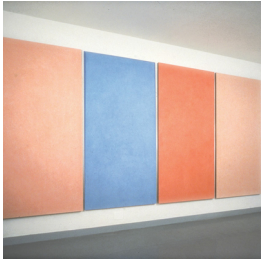

## Scheda Opera

---

Quartetto, rosso porpora, 1991

**Ettore Spalletti**

L'Opera

impasto di colore su  
legno

---

Dimensioni

Altezza 240.0 cm

Larghezza 120.0 cm

Profondità cm

Dimensione ambientale

---

Numero elementi 4

---

Categoria Dipinto