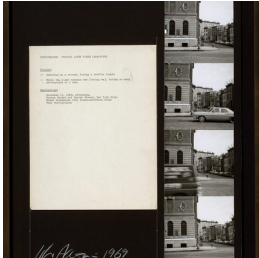

Scheda Opera

Traffic Light Piece, 1969

Vito Acconci

L'Opera

stampa fotografica e testo su cartoncino

Dimensioni

Altezza 37.0 cm

Larghezza 45.0 cm

Profondità cm

Dimensione ambientale

Numero elementi

Categoria Tecnica_mista

Credits

©Vito Acconci - Courtesy GAM - Galleria d'Arte Moderna e Contemporanea, Torino foto di Studio Gonella - Proprietà della Fondazione per l'Arte Moderna e Contemporanea CRT