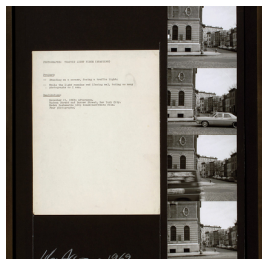

## Scheda Opera

---

Traffic Light Piece, 1969

**Vito Acconci**

L'Opera

stampa fotografica e testo su cartoncino

---

Dimensioni

---

Altezza 37.0 cm

Larghezza 45.0 cm

Profondità cm

Dimensione ambientale

---

Numero elementi

---