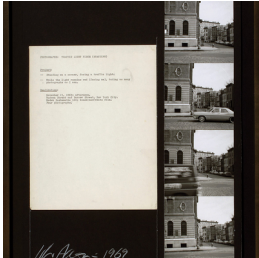

## Scheda Opera

---

Traffic Light Piece, 1969

**Vito Acconci**

---

L'Opera

stampa fotografica e testo su cartoncino

---

Dimensioni

Altezza

37.0 cm

Larghezza

45.0 cm

Profondità

cm

Dimensione ambientale