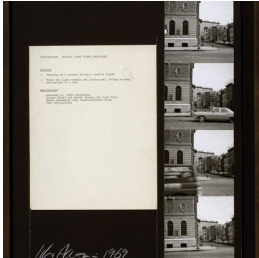

Scheda Opera

Traffic Light Piece, 1969

Vito Acconci

L'Opera

stampa fotografica e testo su cartoncino

Dimensioni

Altezza

37.0 cm

Larghezza

45.0 cm

Profondità

cm

Dimensione ambientale

Numero elementi

Categoria

Tecnica_mista