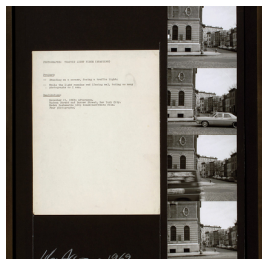

Scheda Opera

Traffic light piece, 1969

Vito Acconci

L'Opera

stampa fotografica e testo su cartoncino

Dimensioni

Altezza

37.0 cm