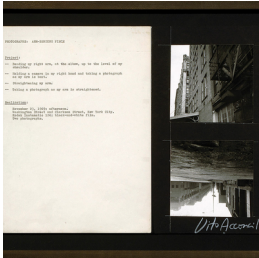

Scheda Opera

Arm bending piece, 1969

Vito Acconci

L'Opera

stampa fotografica e testo su cartoncino

Dimensioni

Altezza

28.0 cm