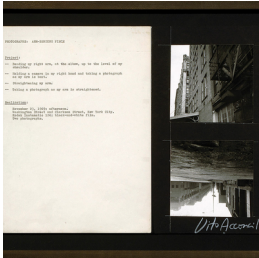

Scheda Opera

Arm Bending Piece, 1969

Vito Acconci

L'Opera

stampa fotografica e testo su cartoncino

Dimensioni

Altezza

28.0 cm