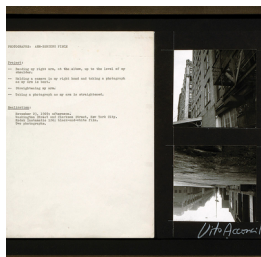

Scheda Opera

Arm Bending Piece, 1969

Vito Acconci

L'Opera

stampa fotografica e testo su cartoncino

Dimensioni

Altezza

28.0 cm

Larghezza

38.0 cm

Profondità

cm

Dimensione ambientale

Numero elementi

Categoria

Tecnica_mista