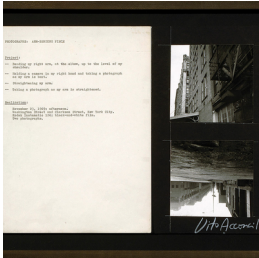

## Scheda Opera

---

Arm Bending Piece, 1969

**Vito Acconci**

L'Opera

stampa fotografica e testo su cartoncino

---

Dimensioni

---

Altezza

28.0 cm

Larghezza

38.0 cm

Profondità

cm

Dimensione ambientale