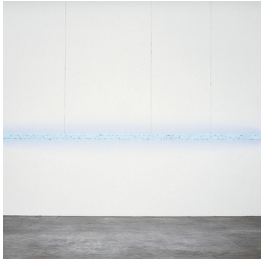

## Scheda Opera

---

Seeing Reading (cobalt blue), 1979

**Joseph Kosuth**

---

L'Opera neon blu

---

### Dimensioni

Altezza 12.0 cm  
Larghezza 705.0 cm  
Profondità cm  
Dimensione ambientale

---