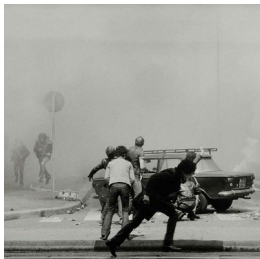

Scheda Opera

L'assalto alla sede del M.S.I. in via Mancini durante il quale morirà lo studente Giannino Zibecchi, Milano, 1975

Uliano Lucas

L'Opera

stampa su carta baritata trattata al selenio

Dimensioni

Altezza