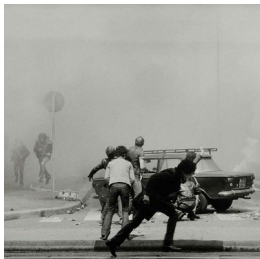

## Scheda Opera

---

L'assalto alla sede del M.S.I. in via Mancini durante il quale morirà lo studente Giannino Zibecchi, Milano, 1975

**Uliano Lucas**

---

L'Opera

stampa su carta baritata trattata al selenio