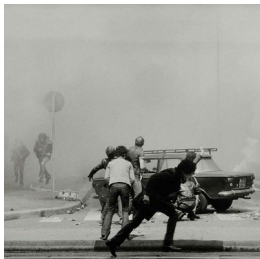

Scheda Opera

L'assalto alla sede del M.S.I. in via Mancini durante il quale morirà lo studente Giannino Zibecchi, Milano, 1975

Uliano Lucas

L'Opera

stampa su carta baritata trattata al selenio

Dimensioni

Altezza 40.0 cm

Larghezza 50.0 cm

Profondità cm

Dimensione ambientale

Numero elementi

Categoria Fotografia

Credits

©Uliano Lucas - Courtesy GAM - Galleria d'Arte Moderna e Contemporanea, Torino - Proprietà della Fondazione per l'Arte Moderna e Contemporanea CRT