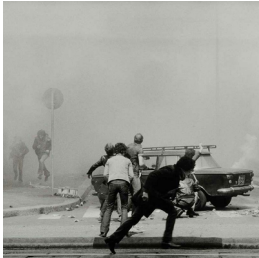

Scheda Opera

L'assalto alla sede del M.S.I. in via Mancini durante il quale morirà lo studente Giannino Zibecchi, Milano, 1975

Uliano Lucas

L'Opera

stampa su carta baritata trattata al selenio

Dimensioni

Altezza 40.0 cm

Larghezza 50.0 cm

Profondità cm

Dimensione ambientale

Numero elementi

Categoria Fotografia

Credits

©Uliano Lucas - Courtesy GAM - Galleria d'Arte Moderna e Contemporanea, Torino - Proprietà della Fondazione per l'Arte Moderna e Contemporanea CRT