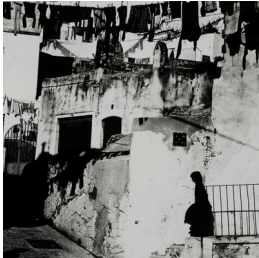

Scheda Opera

Puglia (1), 1953

Mario Giacomelli

L'Opera

stampa ai sali d'argento

Dimensioni

Altezza

29.7 cm

Larghezza

39.6 cm

Profondità

cm

Dimensione ambientale

Numero elementi

Categoria

Fotografia