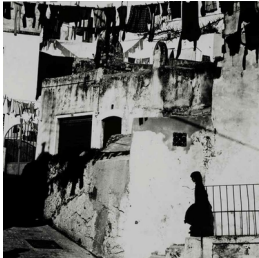

Scheda Opera

Puglia (1), 1953

Mario Giacomelli

L'Opera

stampa ai sali d'argento in b/n

Dimensioni

Altezza

29.7 cm

Larghezza

39.6 cm

Profondità

cm

Dimensione ambientale

Numero elementi

Categoria

Fotografia