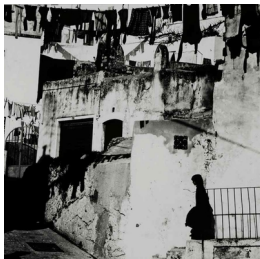

Scheda Opera

Puglia (1), 1953

Mario Giacomelli

L'Opera

stampa ai sali d'argento

Dimensioni

Altezza

29.7 cm

Larghezza

39.6 cm

Profondità

cm

Dimensione ambientale

Numero elementi

Categoria

Fotografia