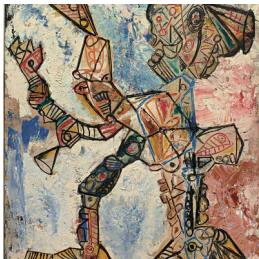

Scheda Opera

La Gibigianna, quadro III, 1960

Giuseppe (Pinot) Gallizio

L'Opera

olio su tela

Dimensioni

Altezza

160.0 cm

Larghezza

124.0 cm

Profondità

cm

Dimensione ambientale

Numero elementi

Categoria

Dipinto