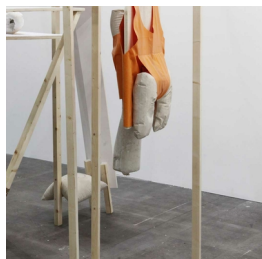

Scheda Opera

Lifehi Jack, 2018

Ludovica Carbotta

L'Opera

legno, pvc e cemento

Dimensioni

Altezza

100.0 cm

Larghezza

70.0 cm

Profondità

160.0 cm

Dimensione ambientale

Numero elementi

Categoria

Scultura