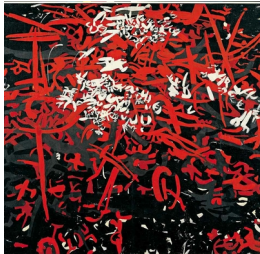

## Scheda Opera

---

Nero e Rosso (Schermo astratto 28/55),  
1955

**Antonio Sanfilippo**

L'Opera

olio e tempera su tela

---

Dimensioni