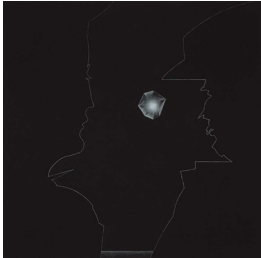

## Scheda Opera

---

Senza titolo (Urvasi e Gilgamesh), 1988

**Gino De Dominicis**

---

L'Opera tempera, matita su tavola

---

### Dimensioni

Altezza 243.0 cm

Larghezza 243.0 cm

Profondità cm

Dimensione ambientale

---